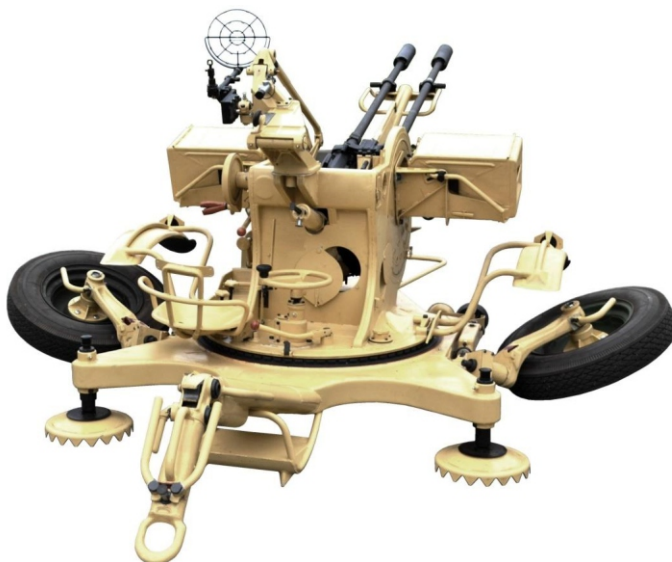

CANON BITUBES 23mm

WARRIOR

ZU-23-2

Le canon bitubes ZU-23 est destiné pour la destruction des objectifs aériens à des portées inclinées pouvant atteindre 2500m à des hauteurs atteignant 1500m et des objectifs terrestres à une portée atteignant 2000m

Caractéristiques techniques

Calibre, mm	23 mm
longueur du canon automatique sans cache flamme, mm	2425 mm
longueur du canon automatique avec cache flamme, mm	2555 mm
poids en position de combat, kg	950 kg
vitesse initiale, m/s	970-980 m/s
cadence de tir, coups/min	1600-2000 coups/min
portée verticale H_0 , m	1500 m
portée horizontale, m	2000 m
Angle maximal d'élévation, °	-10° / +90°
angle de tir horizontal, °	360°
Longueur du système en position de marche, mm	4570 mm
Largeur du système en position de marche, mm	1830 mm
Ressource de vie, coups	≥10000
Ressource de vie, coups/de tube	≥4500

Emballage

Complétude de ZU-23-2
Châssis / unité pour deux mitrailleuses - 1 pc
23mm Canons - 2 pcs
Canons de rechange - 2pcs
Boîtes à cartouches - 8 pièces
Bandes pour 630 cartouches
Bain de refroidissement des canons - 1 pc
Dispositif de visée - 1 pc
ZIP (lot de bord) pour les mitrailleuses - 1 jeu
ZIP (lot de bord) de l'unité - 1 jeu